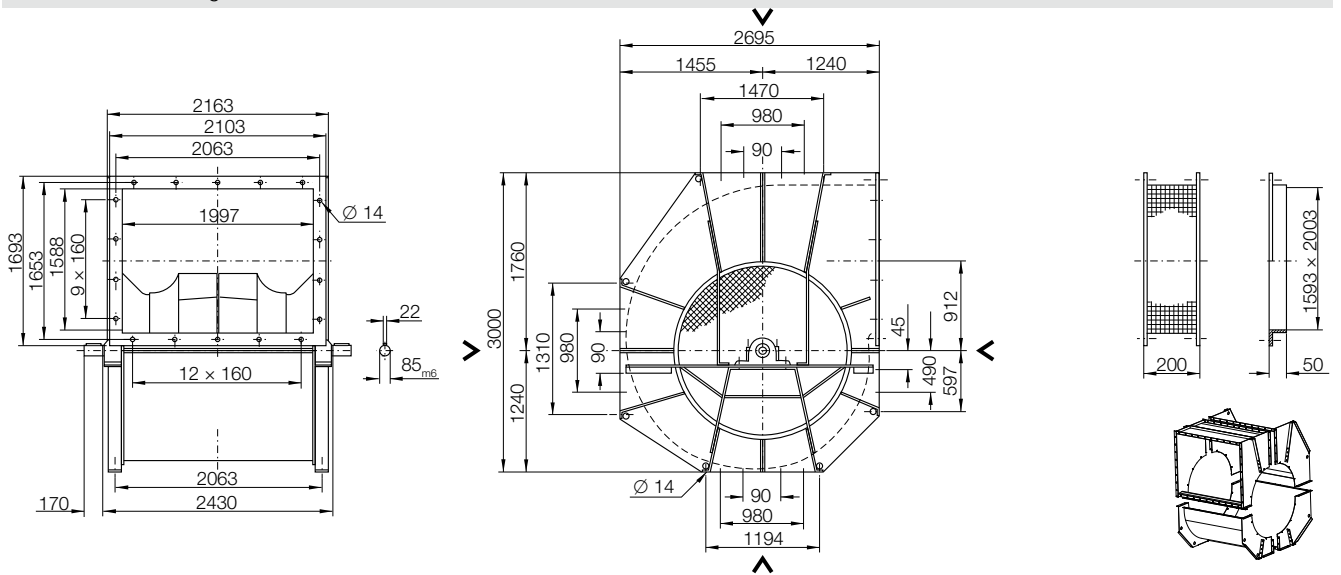

RZR -1600

Dimensions in mm, subject to change.
RZR 13-1600 1870 kg

| | G0 | G90 | G270 | G41 | G42 | G44 | G2 | G5 | S |
|------------|------|------|------|------|------|------|-------|------|----|
| 160 | 2736 | 2786 | 2901 | 2016 | 2066 | 2181 | 105.0 | 425 | - |
| 180 | 2736 | 2786 | 2901 | 2016 | 2066 | 2181 | 105.0 | 425 | - |
| 200 | 3066 | 3016 | 3231 | 2166 | 2116 | 2331 | 75.5 | 425 | - |
| 225 | 3066 | 3016 | 3231 | 2166 | 2116 | 2331 | 75.5 | 425 | - |
| 250 | 3316 | 3166 | 3481 | 2316 | 2166 | 2481 | - | 675 | 1 |
| 280 | 3316 | 3166 | 3481 | 2316 | 2166 | 2481 | - | 675 | 1 |
| 315 | 3804 | 3704 | 4019 | 2316 | 2216 | 2531 | - | 1154 | 57 |
| 355 | 3804 | 3704 | 4019 | 2316 | 2216 | 2531 | - | 1154 | 57 |