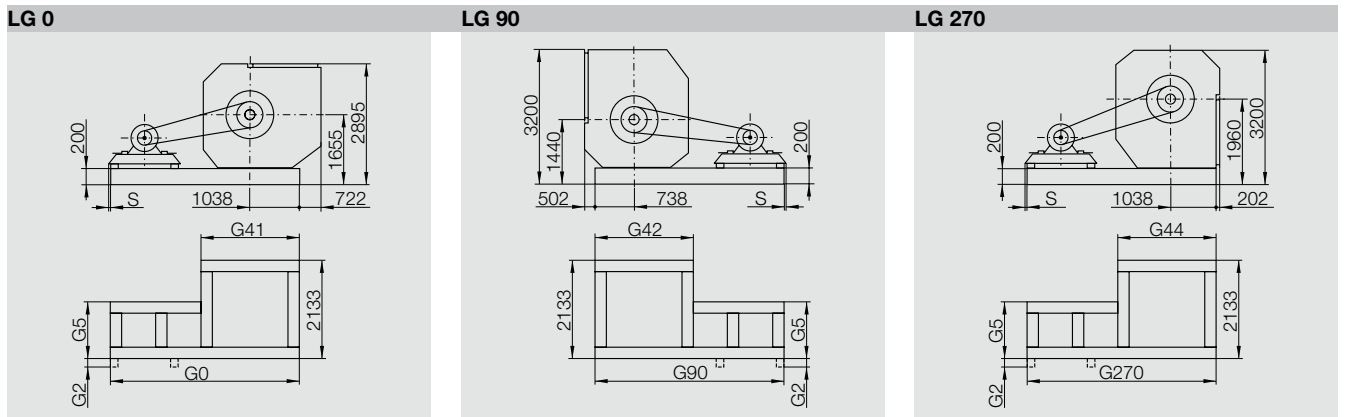

RZR -1600

Dimensions in mm, subject to change.
RZR 13-1600 1870 kg

| | G0 | G90 | G270 | G41 | G42 | G44 | G2 | G5 | S |
|------------|------|------|------|------|------|------|-------|------|----|
| 160 | 2736 | 2786 | 2901 | 2016 | 2066 | 2181 | 105.0 | 425 | - |
| 180 | 2736 | 2786 | 2901 | 2016 | 2066 | 2181 | 105.0 | 425 | - |
| 200 | 3066 | 3016 | 3231 | 2166 | 2116 | 2331 | 75.5 | 425 | - |
| 225 | 3066 | 3016 | 3231 | 2166 | 2116 | 2331 | 75.5 | 425 | - |
| 250 | 3316 | 3166 | 3481 | 2316 | 2166 | 2481 | - | 675 | 1 |
| 280 | 3316 | 3166 | 3481 | 2316 | 2166 | 2481 | - | 675 | 1 |
| 315 | 3804 | 3704 | 4019 | 2316 | 2216 | 2531 | - | 1154 | 57 |
| 355 | 3804 | 3704 | 4019 | 2316 | 2216 | 2531 | - | 1154 | 57 |