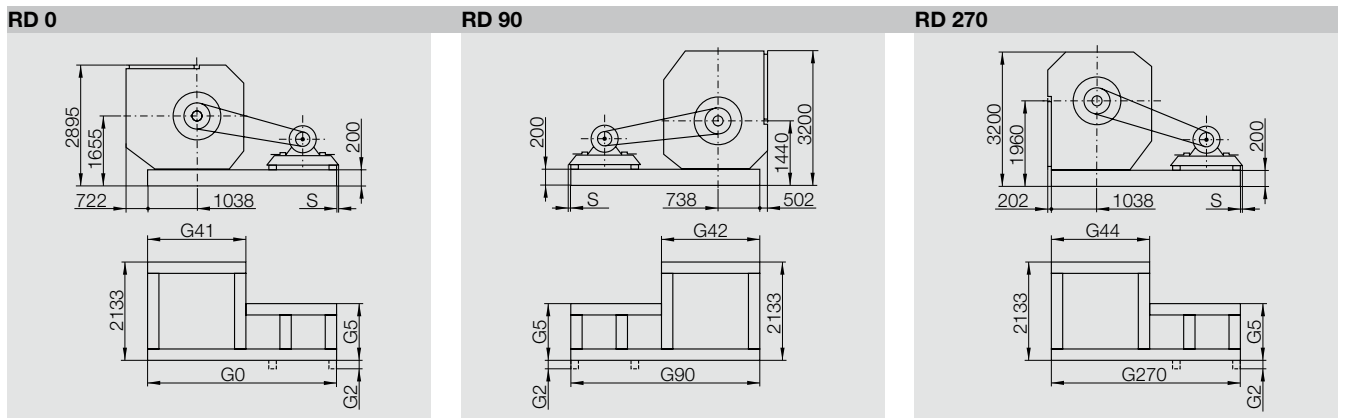

RZR -1600

Dimensions in mm, subject to change.
RZR 13-1600 1870 kg

| | G0 | G90 | G270 | G41 | G42 | G44 | G2 | G5 | S |
|------------|------|------|------|------|------|------|-------|------|----|
| 160 | 2736 | 2786 | 2901 | 2016 | 2066 | 2181 | 105.0 | 425 | - |
| 180 | 2736 | 2786 | 2901 | 2016 | 2066 | 2181 | 105.0 | 425 | - |
| 200 | 3066 | 3016 | 3231 | 2166 | 2116 | 2331 | 75.5 | 425 | - |
| 225 | 3066 | 3016 | 3231 | 2166 | 2116 | 2331 | 75.5 | 425 | - |
| 250 | 3316 | 3166 | 3481 | 2316 | 2166 | 2481 | - | 675 | 1 |
| 280 | 3316 | 3166 | 3481 | 2316 | 2166 | 2481 | - | 675 | 1 |
| 315 | 3804 | 3704 | 4019 | 2316 | 2216 | 2531 | - | 1154 | 57 |
| 355 | 3804 | 3704 | 4019 | 2316 | 2216 | 2531 | - | 1154 | 57 |